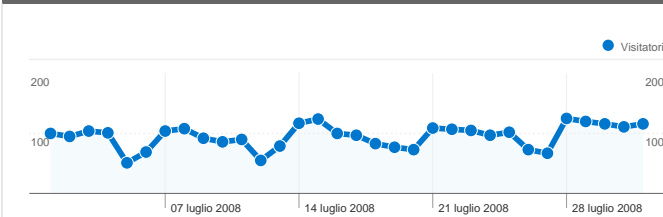

Utilizzo del sito

3.377 Visite

48,09% Frequenza di rimbalzo

15.680 Pagine visualizzate

00:02:48 Tempo medio sul sito

4,64 Pagine/Visita

70,27% % visite nuove

Visitatori

2.535 utenti hanno visitato questo sito

3.377 Visite

2.535 Visitatori unici assoluti

15.680 Pagine visualizzate

4,64 Media pagine visualizzate

00:02:48 Tempo sul sito

48,09% Frequenza di rimbalzo

70,27% Visite nuove