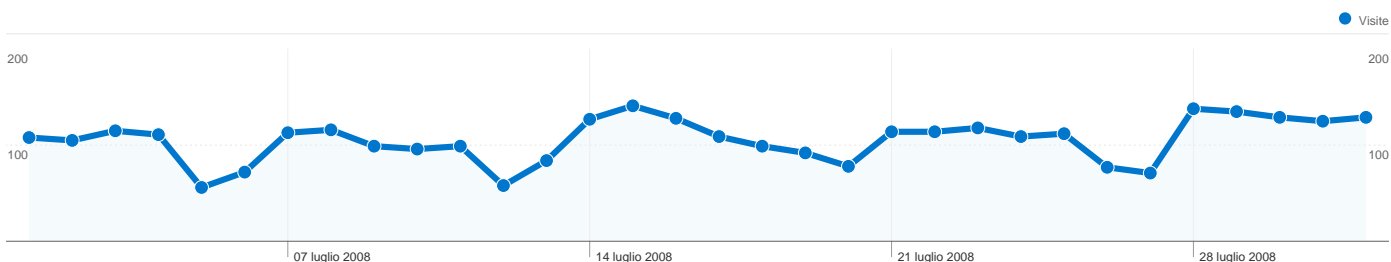

Tutte le sorgenti di traffico hanno generato complessivamente 3.377 visite

14,84% Traffico diretto

17,18% Siti di provenienza

67,99% Motori di ricerca