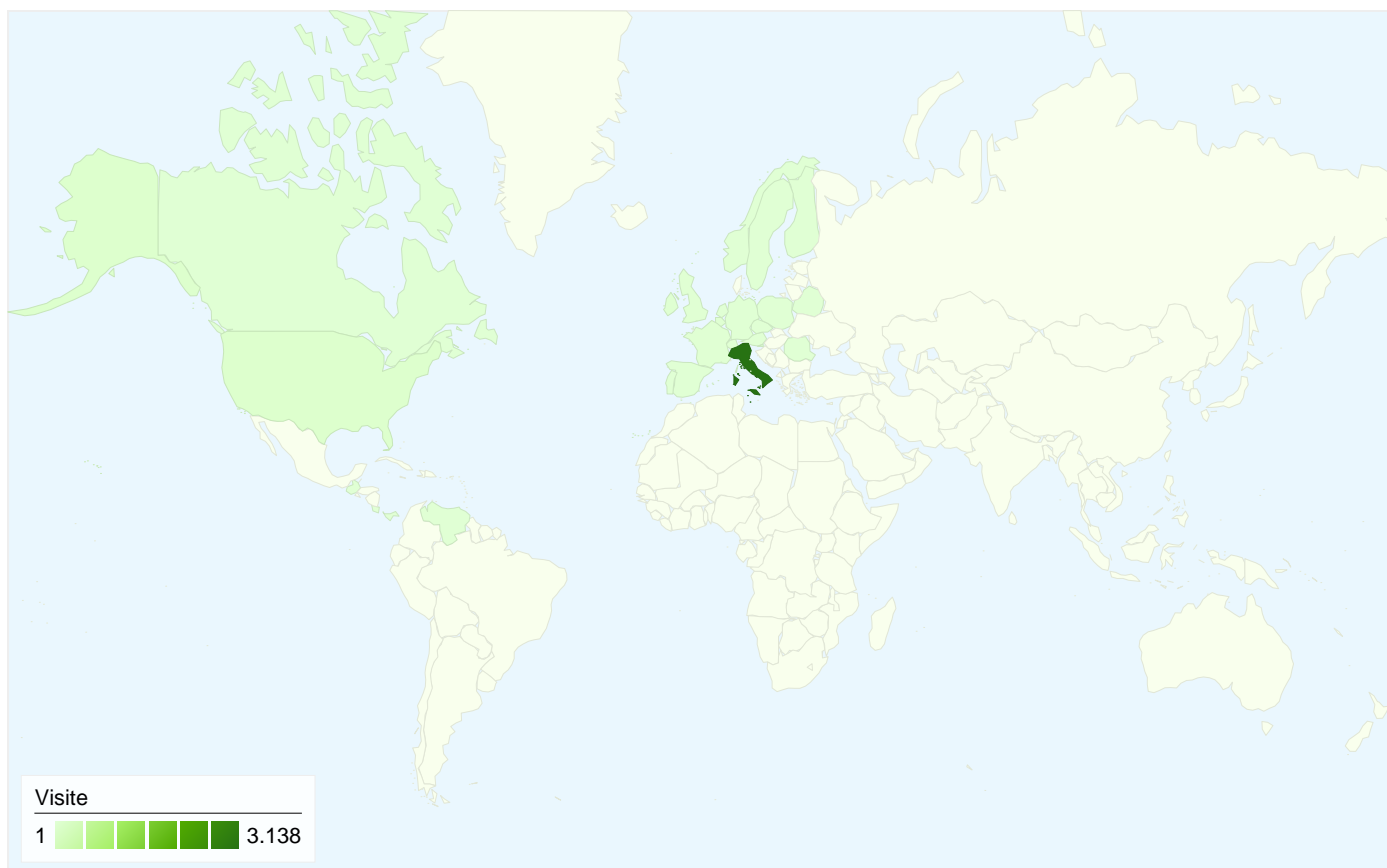

Visitatori
2.535

Overlay carta geografica world

Fonti di traffico

- **Motori di ricerca**
2.296,00 (67,99%)
- **Siti di provenienza**
580,00 (17,18%)
- **Traffico diretto**
501,00 (14,84%)

Sezioni del sito

Tutte le sorgenti di traffico hanno generato complessivamente 3.377 visite

14,84% Traffico diretto

17,18% Siti di provenienza

67,99% Motori di ricerca

Principali sorgenti di traffico

Fonti	Visite	% visite
google (organic)	1.990	58,93%
(direct) ((none))	501	14,84%
criscaria.it (referral)	132	3,91%
yahoo (organic)	113	3,35%
fanoacorno.it (referral)	101	2,99%

Parole chiave	Visite	% visite
isola del gran sasso	548	23,87%
isola gran sasso	70	3,05%
isola4you	40	1,74%
isola del gran	32	1,39%
isoladelgransasso	30	1,31%

3.377 visite provenienti da 29 Paesi/zona

Usò del sito