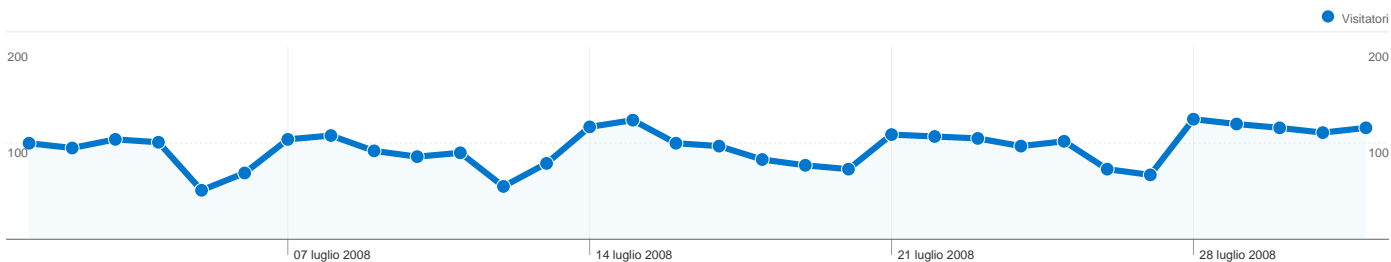

Utilizzo del sito

3.377 Visite

48,09% Frequenza di rimbalzo

15.680 Pagine visualizzate

00:02:48 Tempo medio sul sito

4,64 Pagine/Visita

70,27% % visite nuove

Visitatori

Visitatori
2.535

Overlay carta geografica world

Fonti di traffico

- **Motori di ricerca**
2.296,00 (67,99%)
- **Siti di provenienza**
580,00 (17,18%)
- **Traffico diretto**
501,00 (14,84%)

Sezioni del sito

Pagine	Pagine visualizzate	% pagine visualizzate
/	2.523	16,09%
/in-vacanza-sul-gran-sasso	1.077	6,87%
/search_strutture?getTipologia	496	3,16%
/search_strutture?getTipologia	423	2,70%
/info_generali/cartina/cartina-	315	2,01%

2.535 utenti hanno visitato questo sito

3.377 Visite

2.535 Visitatori unici assoluti

15.680 Pagine visualizzate

4,64 Media pagine visualizzate

00:02:48 Tempo sul sito

48,09% Frequenza di rimbalzo

70,27% Visite nuove