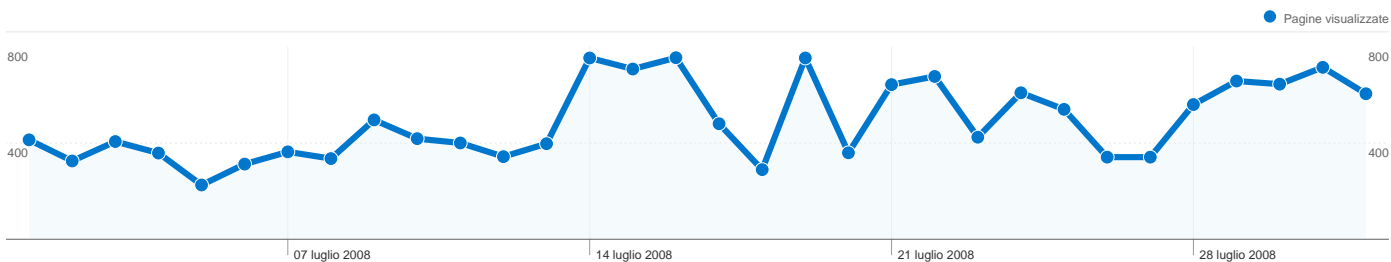

2.535 utenti hanno visitato questo sito

3.377 Visite

2.535 Visitatori unici assoluti

15.680 Pagine visualizzate

4,64 Media pagine visualizzate

00:02:48 Tempo sul sito

48,09% Frequenza di rimbalzo

70,27% Visite nuove

Parole chiave	Visite	% visite
isola del gran sasso	548	23,87%
isola gran sasso	70	3,05%
isola4you	40	1,74%
isola del gran	32	1,39%
isoladelgransasso	30	1,31%

3.377 visite provenienti da 29 Paesi/zona

Usò del sito

Paese/zona	Visite	Pagine/Visita	Tempo medio sul sito	% visite nuove	Frequenza di rimbalzo
Italy	3.138	4,65	00:02:48	69,50%	47,13%
United States	66	1,64	00:00:35	92,42%	86,36%
Ireland	28	1,00	00:00:00	100,00%	100,00%
Belgium	26	7,73	00:07:19	42,31%	19,23%
(not set)	21	8,62	00:05:35	95,24%	38,10%
United Kingdom	17	5,53	00:03:25	70,59%	47,06%
Switzerland	17	6,41	00:05:06	52,94%	41,18%
France	12	6,33	00:03:17	91,67%	75,00%
Germany	10	11,50	00:05:44	80,00%	10,00%
Finland	5	1,60	00:00:15	40,00%	60,00%

1 - 10 di 29

Complessivamente, le pagine di questo sito sono state visualizzate 15.680 volte

 **15.680** Pagine visualizzate

 **10.527** Visualizzazioni uniche

 **48,09%** Frequenza di rimbalzo

Sezioni principali