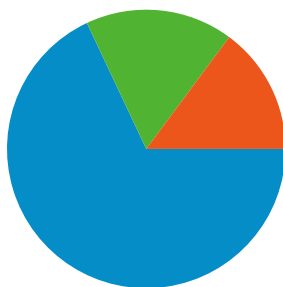

Fonti di traffico

- **Motori di ricerca**
  2.296,00 (67,99%)
- **Siti di provenienza**
  580,00 (17,18%)
- **Traffico diretto**
  501,00 (14,84%)

Sezioni del sito

Pagine	Pagine visualizzate	% pagine visualizzate
/	2.523	16,09%
/in-vacanza-sul-gran-sasso	1.077	6,87%
/search_strutture?getTipologia	496	3,16%
/search_strutture?getTipologia	423	2,70%
/info_generali/cartina/cartina-	315	2,01%