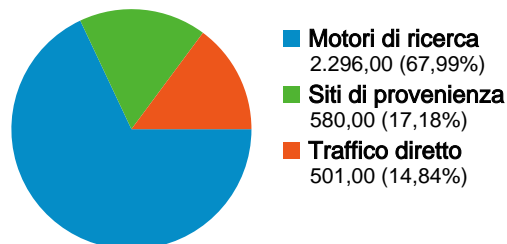

2.535 utenti hanno visitato questo sito

3.377 Visite

2.535 Visitatori unici assoluti

15.680 Pagine visualizzate

4,64 Media pagine visualizzate

00:02:48 Tempo sul sito

48,09% Frequenza di rimbalzo

70,27% Visite nuove

Profilo tecnico

Browser	Visite	% visite	Velocità connessione	Visite	% visite
Internet Explorer	2.500	74,03%	Unknown	1.459	43,20%
Firefox	732	21,68%	DSL	1.327	39,30%
Mozilla	75	2,22%	T1	205	6,07%
Safari	39	1,15%	OC3	203	6,01%
Opera	21	0,62%	Dialup	166	4,92%

Tutte le sorgenti di traffico hanno generato complessivamente 3.377 visite

14,84% Traffico diretto

17,18% Siti di provenienza

67,99% Motori di ricerca

Principali sorgenti di traffico

Fonti	Visite	% visite
google (organic)	1.990	58,93%
(direct) ((none))	501	14,84%
criscaria.it (referral)	132	3,91%
yahoo (organic)	113	3,35%
fanoacorno.it (referral)	101	2,99%