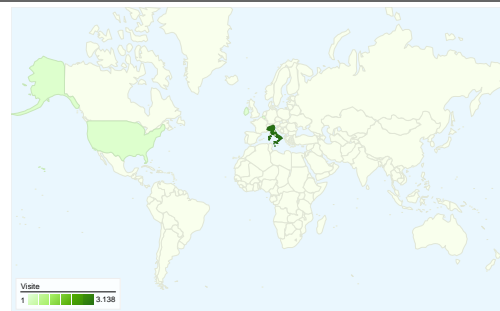

Utilizzo del sito

3.377 Visite

48,09% Frequenza di rimbalzo

15.680 Pagine visualizzate

00:02:48 Tempo medio sul sito

4,64 Pagine/Visita

70,27% % visite nuove

Visitatori

Visitatori
2.535

Overlay carta geografica world

Fonti di traffico

- **Motori di ricerca**
2.296,00 (67,99%)
- **Siti di provenienza**
580,00 (17,18%)
- **Traffico diretto**
501,00 (14,84%)

Sezioni del sito

2.535 utenti hanno visitato questo sito

3.377 Visite

2.535 Visitatori unici assoluti

15.680 Pagine visualizzate

4,64 Media pagine visualizzate

00:02:48 Tempo sul sito

48,09% Frequenza di rimbalzo

70,27% Visite nuove

Tutte le sorgenti di traffico hanno generato complessivamente 3.377 visite

14,84% Traffico diretto

17,18% Siti di provenienza

67,99% Motori di ricerca

Principali sorgenti di traffico

Fonti	Visite	% visite
google (organic)	1.990	58,93%
(direct) ((none))	501	14,84%
criscaria.it (referral)	132	3,91%
yahoo (organic)	113	3,35%
fanoacorno.it (referral)	101	2,99%